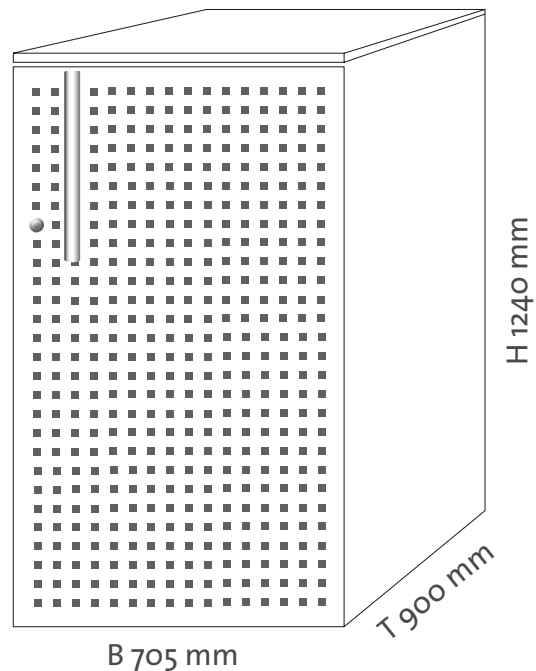

ROLLATOP®

DIE ROLLATORGARAGE AUS EDELSTAHL

ROLLATOP®

- Sichere und unkomplizierte Aufbewahrung des Rollators
- Passend für alle gängigen Rollatoren
- Verschließbar
- Kombination mehrerer Rollatorgaragen möglich
- Komplett aus Edelstahl
- Griff aus Edelstahl optional
- Einzigartig
- Exklusiv
- Wertbeständig
- Wartungsfrei und witterungbeständig
- Pflegeleicht
- Versand zusammengebaut auf einer Palette inklusive Befestigungsmaterial und Pflegemittel
- Befestigung mit 4 Dübelschrauben auf festem Untergrund

SONDERLÖSUNGEN

Gerne fertigen wir auch nach Ihren individuellen Anforderungen. Sprechen Sie uns an!

Maße außen (ca.)

Design: www.gestaltend.de · Fotografie: www.reinsch-fotodesign.de